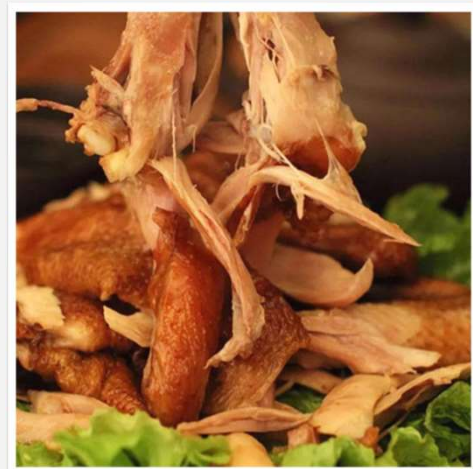

德州市

ハルビン市

京杭大運河

德州扒鸡

中央大街

聖ソフィア大教堂