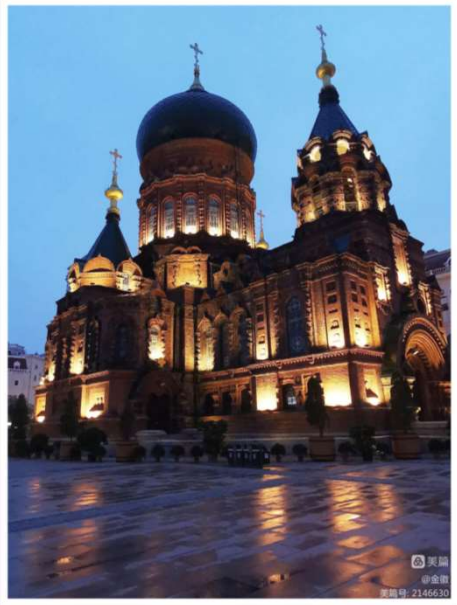

德州市

ハルビン市

京杭大運河

德州扒鸡

中央大街

聖ソフィア大教堂