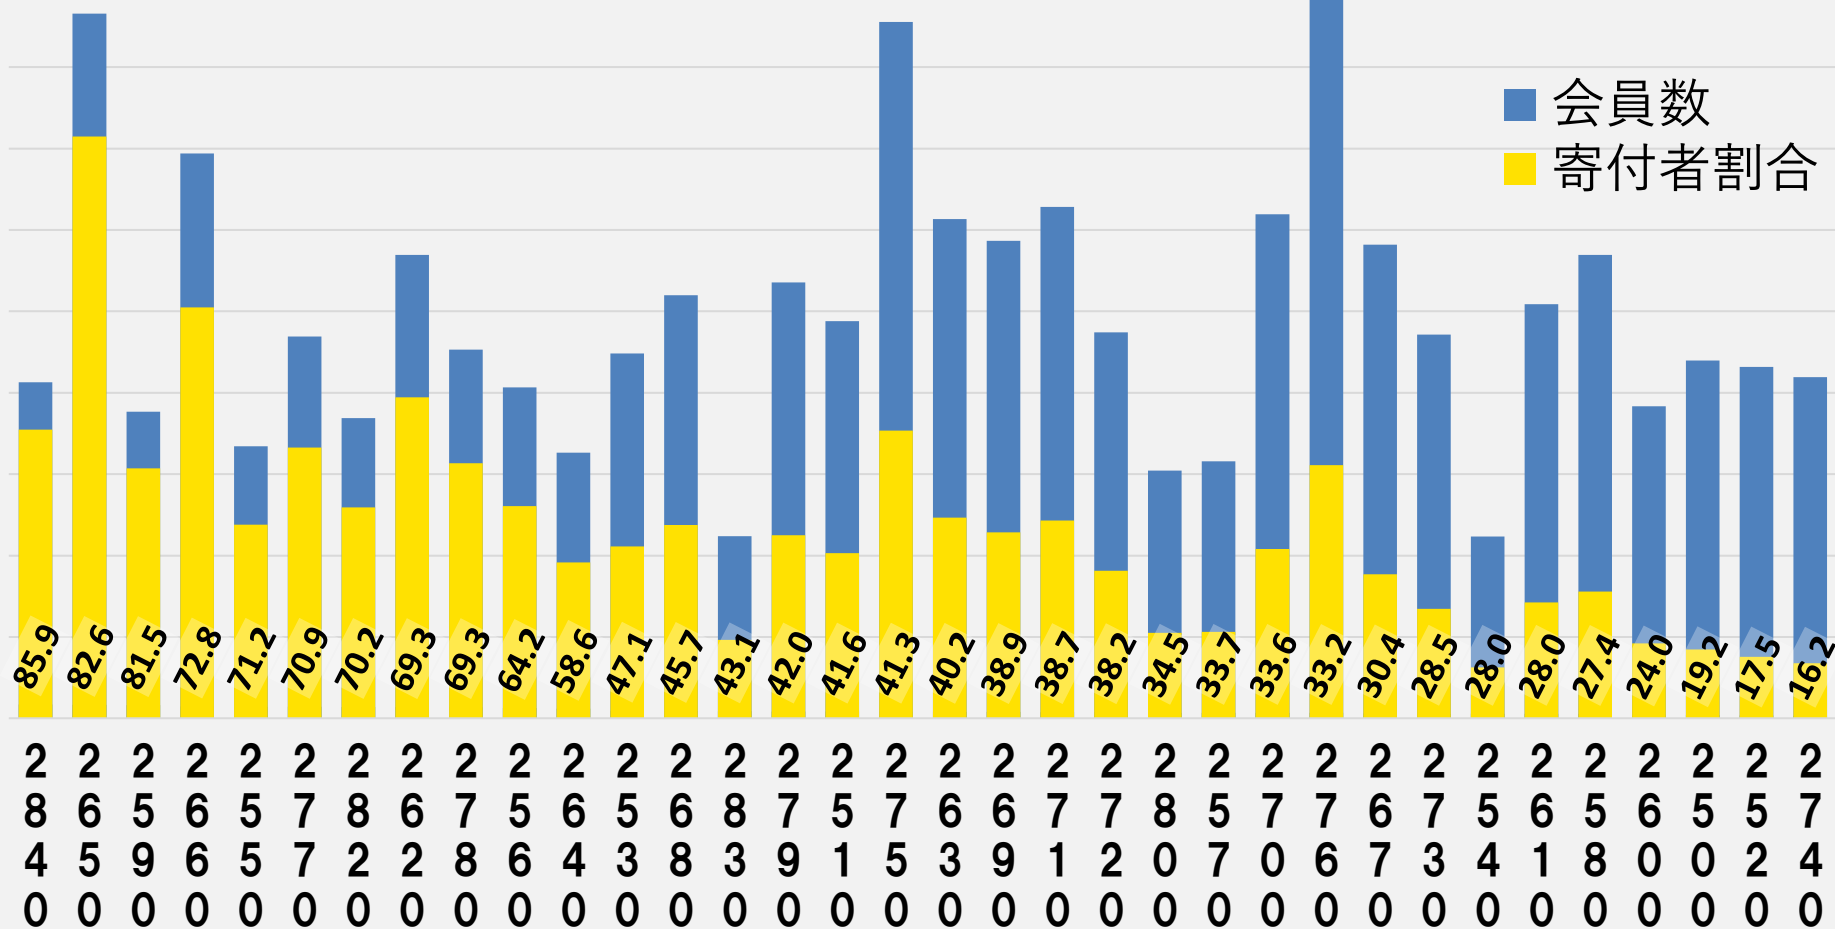

寄付実績

特別寄付者割合

● 全国平均 46.4% 当地区 **33.2%**

最大 85.9%(2840)、最小 16.2%(2740)