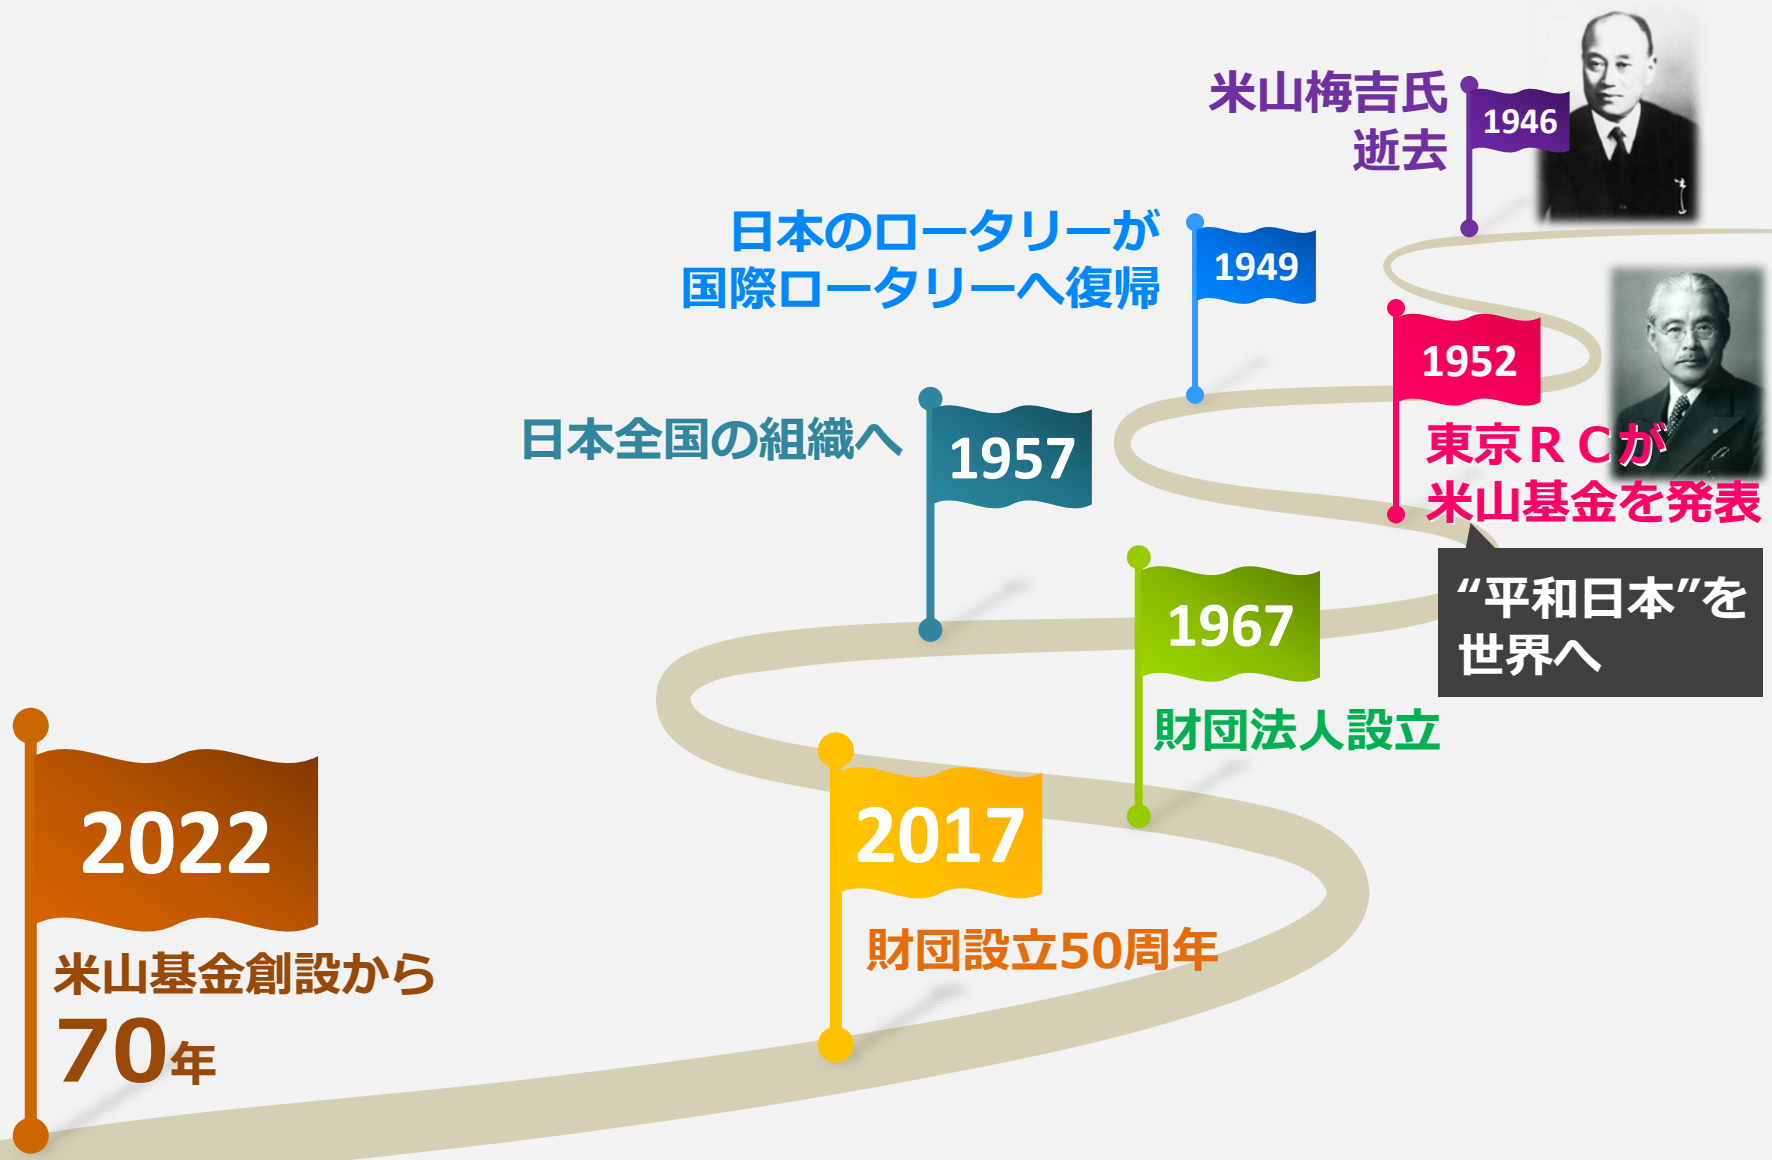

日本のロータリーは外国人留学生を
支援しています

2022-23

外国人留学生への奨学金

ロータリー 米山記念 奨学事業

公益財団法人 ロータリー米山記念奨学会

2022年9月

■ 米山奨学事業の概要

- 日本のロータリー**独自の事業**
(日本全国34地区の合同活動)
- 日本で学ぶ**外国人留学生の支援**
(公益財団法人を設立し運営)
- **世話クラブ・カウンセラー制度**
で交流を重視 “人を育てる事業”

「米山基金」から70年

国際ロータリーと米山

- 2002 ● ロータリー研究会のプログラムに
- 2004 ● RI理事会で米山記念奨学事業が称賛される
- 2007 ● ロータリーの多地区合同活動としての手続きを完了
- 2014 ● 国際ロータリーが学友の定義拡大、米山学友も「ロータリーの学友」に
- 2016 ● ソウル国際大会で初の分科会開催

“

米山奨学金 と 奨学生

”

国内最大級の奨学生数

2022
学年度 **898人**

新規619人/継続279人

累計22,875人

129の国と地域

(2022年7月現在)

奨学生数の決定と選考

採用基準（全国統一）

- 勉学への意欲、人物面・学業面が優秀、将来日本との懸け橋になりうる人材
- 家庭状況、経済状況は評価対象外

地区裁量