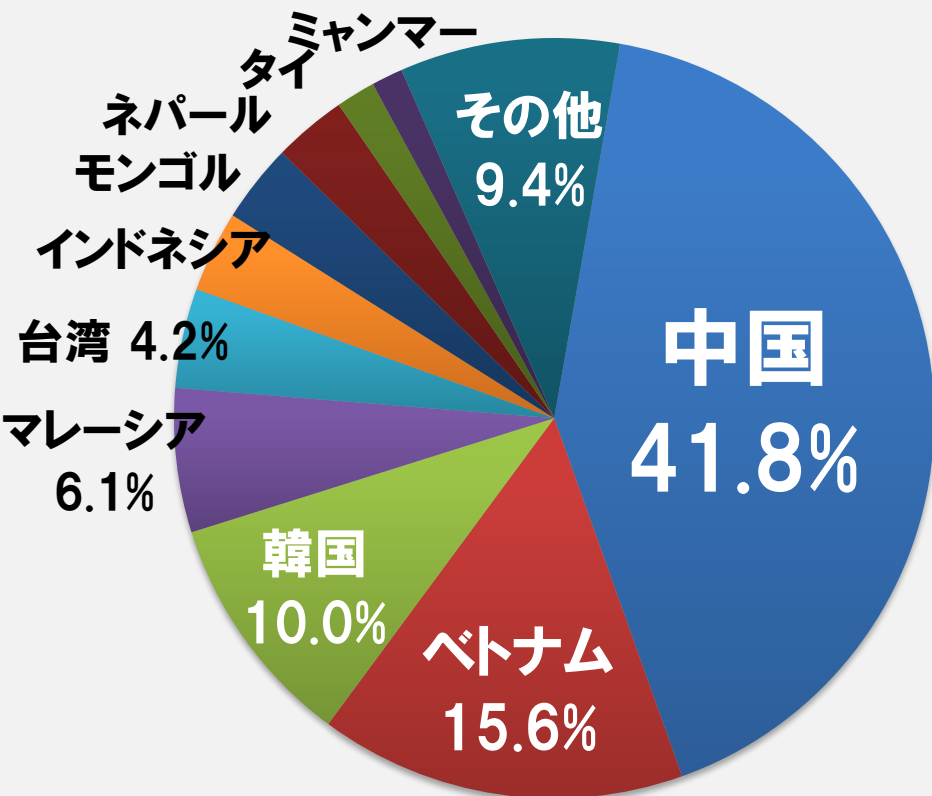

「米山基金」から70年

国際ロータリーと米山

- 2002 ● ロータリー研究会のプログラムに
- 2004 ● RI理事会で米山記念奨学事業が称賛される
- 2007 ● ロータリーの多地区合同活動としての手続きを完了
- 2014 ● 国際ロータリーが学友の定義拡大、米山学友も「ロータリーの学友」に
- 2016 ● ソウル国際大会で初の分科会開催

“

米山奨学金 と 奨学生

”

国内最大級の奨学生数

2022
学年度 **898人**

新規619人/継続279人

累計22,875人

129の国と地域

(2022年7月現在)

奨学生数の決定と選考

採用基準（全国統一）

- 勉学への意欲、人物面・学業面が優秀、将来日本との懸け橋になりうる人材
- 家庭状況、経済状況は評価対象外

地区裁量