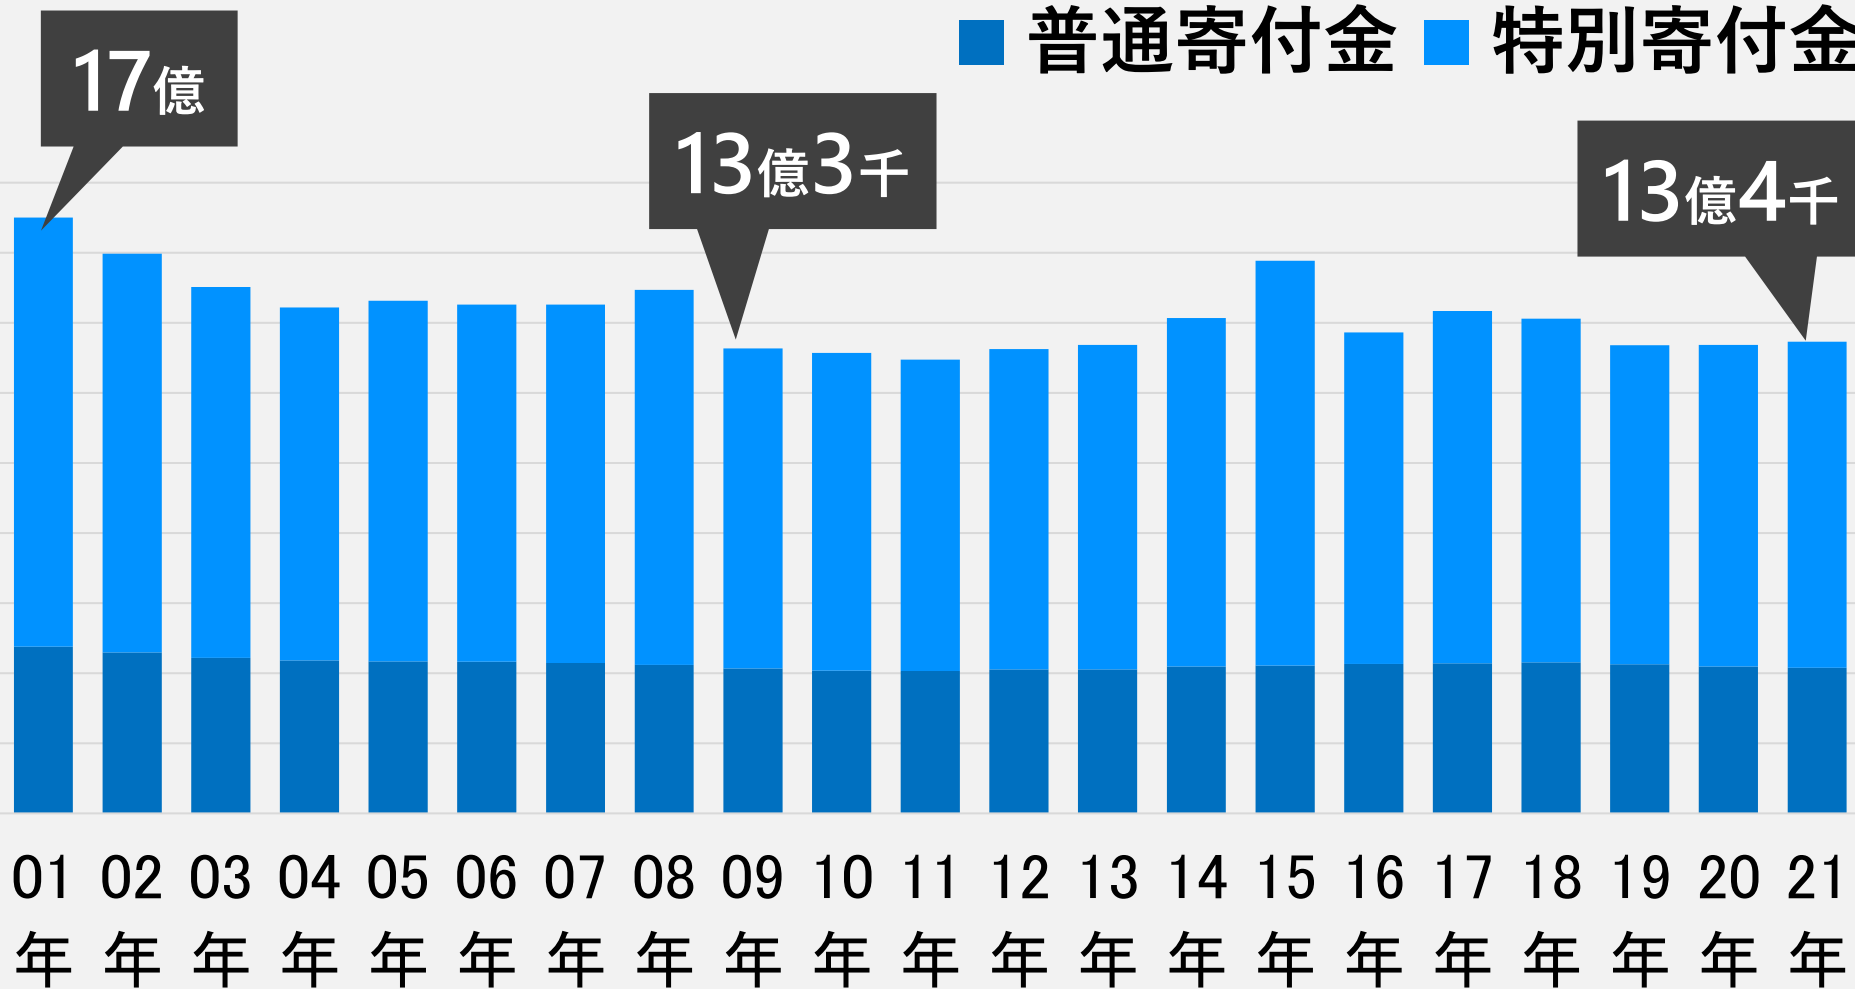

寄付金の推移

会員数分の
寄付

1円~の
任意寄付

■ 普通寄付金 ■ 特別寄付金