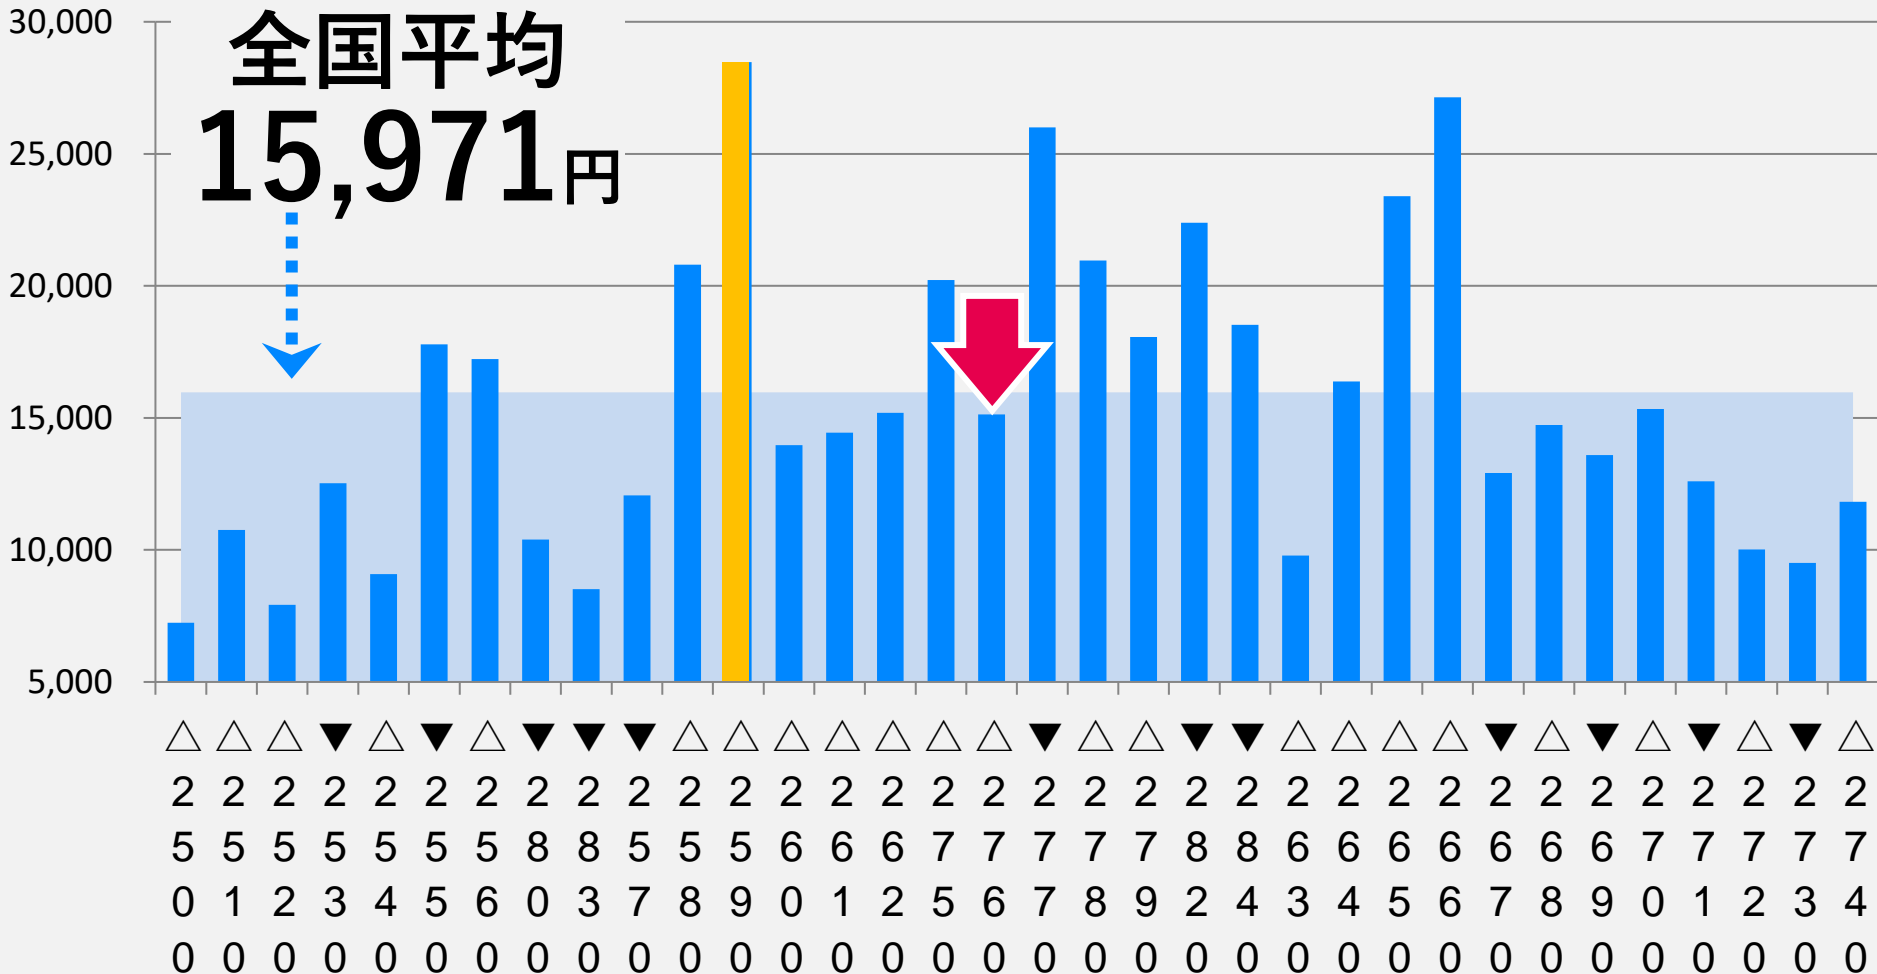

寄付実績

個人平均

2760地区

● 平均寄付額

15,126円

(第 16 位)