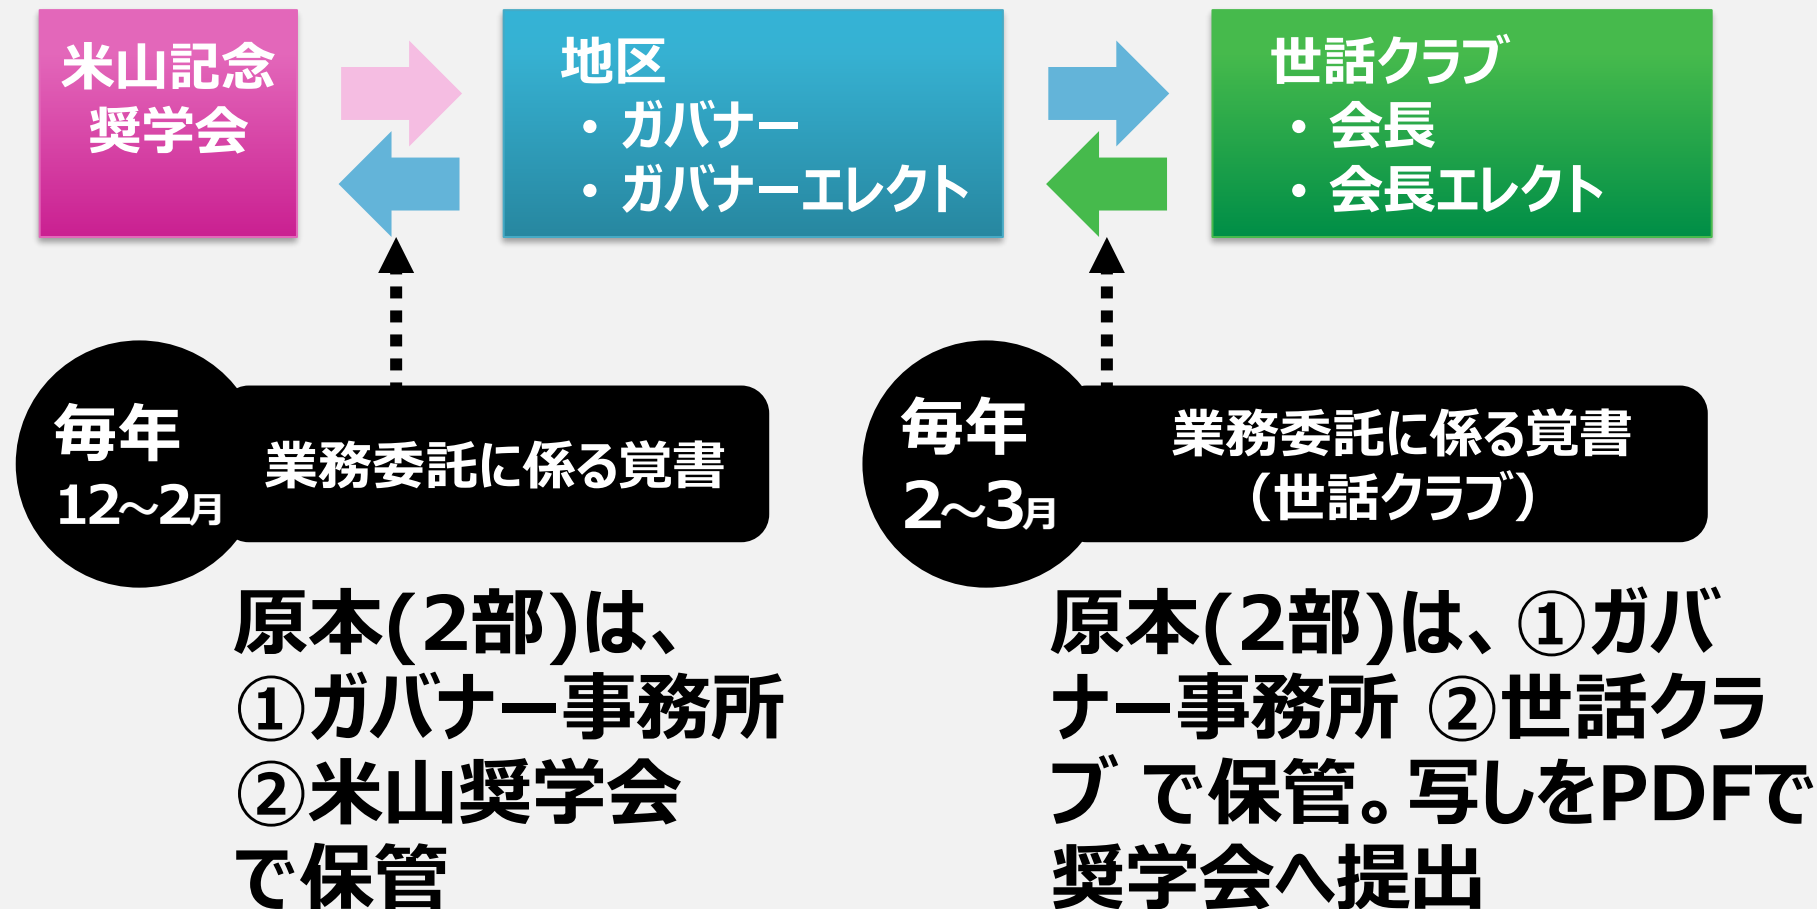

地区米山奨学委員会→危機管理委員会へ報告・対応

地区単位
のLINE
グループ等

2020学年度
より現役奨
学生の傷害
保険
(例会出席時)

奨学生
→ハラスメント
相談窓口

ロータリアン
→賠償責任保険

業務委託・覚書の締結

- 2020学年度からスタート

紺綬褒章の公益団体に認定