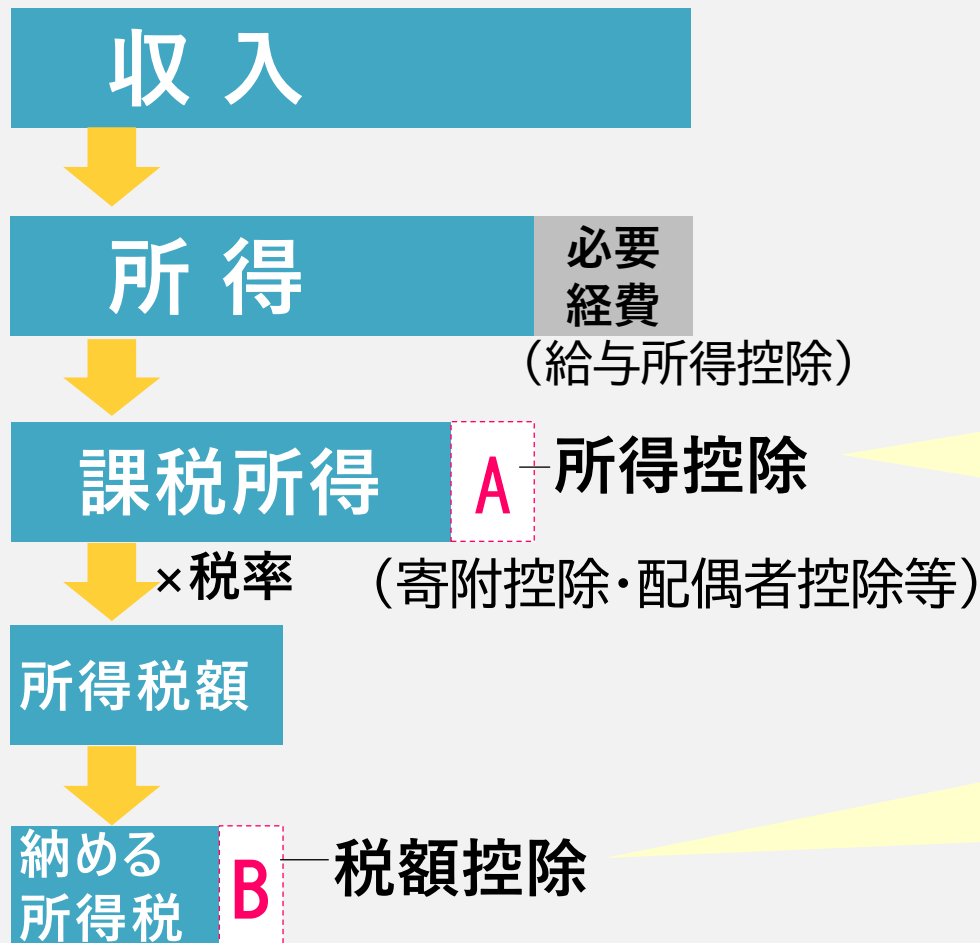

- 2018年9月12日以降のご寄付が対象
- 個人：500万円～
団体/企業：1,000万円～
- 分納可
(事前の申請が必要)

“

<おまけ>

”

ご留意事項

- 紺綬褒章申請を希望し、分納で手続きしたい方は、必ず事前にご相談ください
- 紺綬褒章の申請には、ご本人の経歴をまとめた書類や、各種本人確認書類などが必要となります
- 国へ申請後、褒章授与決定まで、数か月のお時間を頂戴しております

寄付金控除について

Q.どのくらい減税
できますか？

例：10万円寄付

A. 所得控除の場合
22,540円

B. 税額控除の場合
39,200円

ロータリーの学友とは

ロータリー 平和フェロー	ロータリー 財団	ロータリー平和センター 提携大学で学ぶ最高130 人が世界中から選ばれる
ロータリー奨学生	ロータリー 財団	主に、グローバル補助金 による奨学金(日本から の送り出しは約40-50人)
青少年交換学生	国際 ロータリー	15-19歳が対象の交換留 学とホームステイ
ロータリー 米山記念奨学生	ロータリー 米山記念 奨学会	日本で学ぶ外国 人留学生が対象