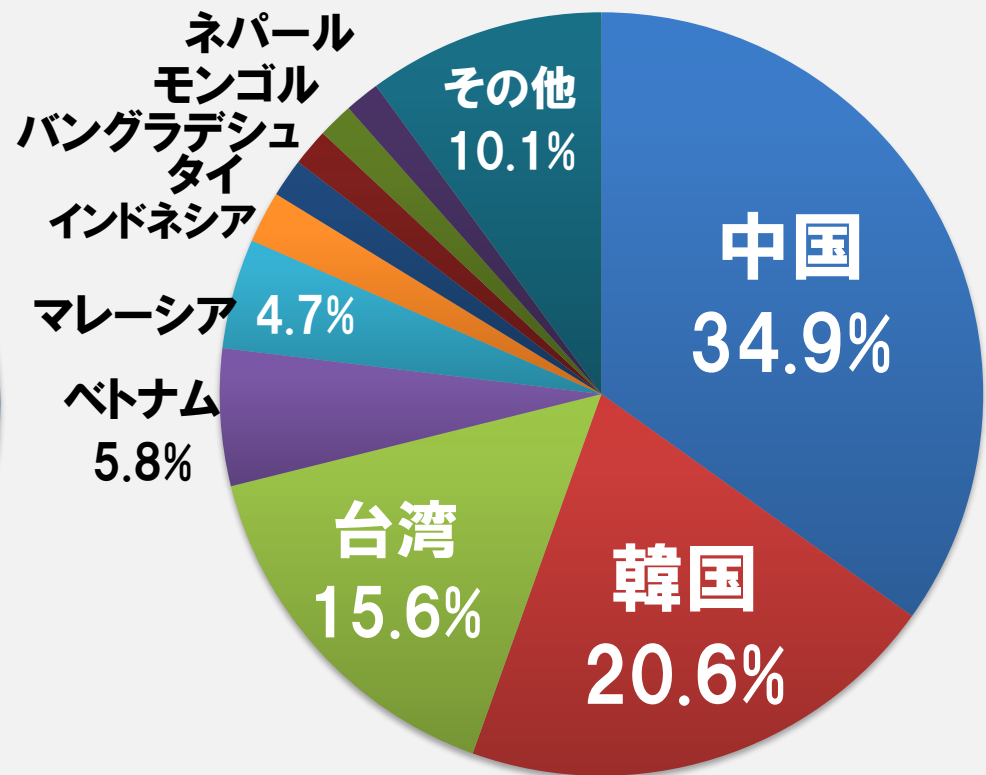

「米山基金」から70年

国際ロータリーと米山

- 2002 ● ロータリー研究会のプログラムに
- 2004 ● RI理事会で米山記念奨学事業が称賛される
- 2007 ● ロータリーの多地区合同活動としての手続きを完了
- 2014 ● 国際ロータリーが学友の定義拡大、米山学友も「ロータリーの学友」に
- 2016 ● ソウル国際大会で初の分科会開催

“

米山奨学金 と 奨学生

”

国内最大級の奨学生数

2022
学年度 **898人**

新規619人/継続279人

累計22,875人

129の国と地域

(2022年7月現在)

奨学生数の決定と選考

採用基準（全国統一）

- 勉学への意欲、人物面・学業面が優秀、将来日本との懸け橋になりうる人材
- 家庭状況、経済状況は評価対象外

地区裁量